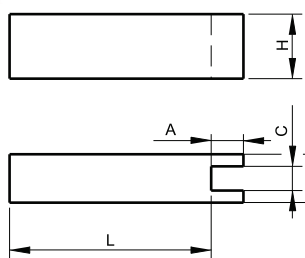

La référence de couleur est à rajouter à la fin de la référence de la poignée

63.

MANCHE ACIER DE LA GAMME MODULAIRE

22661
22663
22665
22667
22669

N°	[kg]	H	ØW	Se monte sur :
22661	0,06	62	13	22221. 22261
22663	0,20	104	18	22223. 22263
22665	0,34	116	22	22225. 22265
22667	0,36	129	28	22227. 22267
22669	0,40	145	28	22229. 22269

64.

BRAS DE BRIDAGE DE LA GAMME MODULAIRE

22671
22673
22675
22677
22679

N°	[kg]	A	B	C	H	L	Se monte sur :
22671	0,10	8	12	6	16	58	22221. 22261
22673	0,22	8	20	10	25	56	22223. 22263
22675	0,44	15	25	12	30	75	22225. 22265
22677	0,76	15	30	16	35	100	22227. 22267
22679	1,10	20	35	20	35	125	22229. 22269