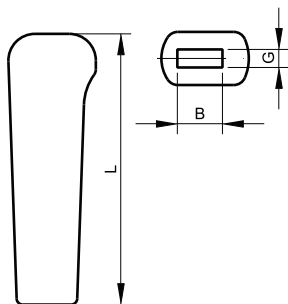

62.

POIGNÉE ELASTIQUE

1251XX
1252XX
1253XX
1254XX
1256XX

N°	B	G	L	Déjà fourni avec :
1251XX	8	4	50	Sauterelles Abco Taille ...1
1252XX	10	5	60	Sauterelles Abco Taille ...2
1253XX	15	6	90	Sauterelles Abco Taille ...3
1254XX	18	8	110	Sauterelles Abco Taille ...4
1256XX	20	10	120	Sauterelles Abco Taille ...6

La référence de couleur est à rajouter à la fin de la référence de la poignée

63.

MANCHE ACIER DE LA GAMME MODULAIRE

22661
22663
22665
22667
22669

N°	[kg]	H	ØW	Se monte sur :
22661	0,06	62	13	22221. 22261
22663	0,20	104	18	22223. 22263
22665	0,34	116	22	22225. 22265
22667	0,36	129	28	22227. 22267
22669	0,40	145	28	22229. 22269

64.

BRAS DE BRIDAGE DE LA GAMME MODULAIRE

22671
22673
22675
22677
22679

N°	[kg]	A	B	C	H	L	Se monte sur :
22671	0,10	8	12	6	16	58	22221. 22261
22673	0,22	8	20	10	25	56	22223. 22263
22675	0,44	15	25	12	30	75	22225. 22265
22677	0,76	15	30	16	35	100	22227. 22267
22679	1,10	20	35	20	35	125	22229. 22269

65.

PLAQUE DE BASE DE LA GAMME MODULAIRE

22681
22683
22685
22687
22689

N°	[kg]	A	A1	B	B1	ØD	G	Se monte sur :
22681	0,06	25	37	18	30	5,2	5	22221. 22261
22683	0,12	35	50	25	40	6,5	8	22223. 22263
22685	0,18	40	60	30	50	8,5	8	22225. 22265
22687	0,28	50	70	45	65	8,5	8	22227. 22267
22689	0,41	60	80	50	70	10,5	10	22229. 22269