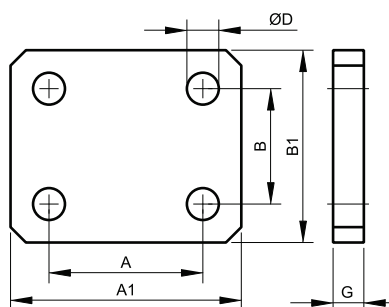

N°	[kg]	A	A1	B	B1	ØD	G	Se monte sur :
22681	0,06	25	37	18	30	5,2	5	22221. 22261
22683	0,12	35	50	25	40	6,5	8	22223. 22263
22685	0,18	40	60	30	50	8,5	8	22225. 22265
22687	0,28	50	70	45	65	8,5	8	22227. 22267
22689	0,41	60	80	50	70	10,5	10	22229. 22269

Nous nous réservons le droit de modifier le contenu sans information préalable.