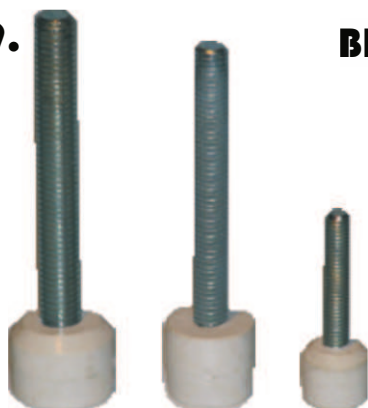

58.

**BROCHE DE SERRAGE A PIED SOUPLE VULCANISE**

**I 221**  
**I 222**  
**I 223**  
**I 224**  
**I 226**

Option pour Sauterelle ABCO, dimensions M..x... :

N°	ØD	H	H1	M
<b>I 221</b>	13	38	10	M5x30
<b>I 222</b>	16	45	13	M6x35
<b>I 223</b>	21	63	16	M8x50
<b>I 224</b>	21	78	16	M8x65
<b>I 226</b>	26	116	20	M10x100

59.

**BROCHE DE SERRAGE A PIED SOUPLE NON MARQUANT**

**I 232**  
**I 234**  
**I 236**

Option pour Sauterelle ABCO, dimensions M..x... :

N°	ØD	H	H1	M
<b>I 232</b>	15	46	13	M6x35
<b>I 234</b>	20	83	17	M8x70
<b>I 236</b>	25	93	18	M10x90

60.

**BROCHE DE SERRAGE ACIER AVEC RONDELLES RESSORT**

**I 0129**  
**I 0130**  
**I 0131**

Option pour Sauterelle ABCO, dimensions M..x../.. :

N°	H	H1	M	S	ØU
<b>I 0129</b>	54÷56	16÷18	M6	17	16
<b>I 0130</b>	68÷71	22÷25	M8	19	19
<b>I 0131</b>	94÷98	27÷31	M10	24	24

61.

**EMBOUT NÉOPRÈNE POUR TÊTE DE VIS H**

**I 241**  
**I 242**  
**I 244**  
**I 246**

Déjà fourni avec Sauterelle ABCO, pour Vis H - M..

N°	ØD	ØD1	H1	Pour les vis
<b>I 241</b>	12	16	10	M5
<b>I 242</b>	14	18	11	M6
<b>I 244</b>	18	22	13	M8
<b>I 246</b>	20	26	16	M10