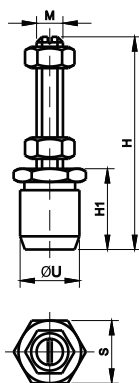

58.

**BROCHE DE SERRAGE A PIED SOUPLE VULCANISE**

**I 221**  
**I 222**  
**I 223**  
**I 224**  
**I 226**

Option pour Sauterelle ABCO, dimensions M..x... :

N°	ØD	H	H1	M
<b>I 221</b>	13	38	10	M5x30
<b>I 222</b>	16	45	13	M6x35
<b>I 223</b>	21	63	16	M8x50
<b>I 224</b>	21	78	16	M8x65
<b>I 226</b>	26	116	20	M10x100

59.

**BROCHE DE SERRAGE A PIED SOUPLE NON MARQUANT**

**I 232**  
**I 234**  
**I 236**

Option pour Sauterelle ABCO, dimensions M..x... :

N°	ØD	H	H1	M
<b>I 232</b>	15	46	13	M6x35
<b>I 234</b>	20	83	17	M8x70
<b>I 236</b>	25	93	18	M10x90

60.

**BROCHE DE SERRAGE ACIER AVEC RONDELLES RESSORT**

**I 0129**  
**I 0130**  
**I 0131**

Option pour Sauterelle ABCO, dimensions M..x../.. :

N°	H	H1	M	S	ØU
<b>I 0129</b>	54÷56	16÷18	M6	17	16
<b>I 0130</b>	68÷71	22÷25	M8	19	19
<b>I 0131</b>	94÷98	27÷31	M10	24	24

61.

**EMBOUT NÉOPRÈNE POUR TÊTE DE VIS H**

**I 241**  
**I 242**  
**I 244**  
**I 246**

Déjà fourni avec Sauterelle ABCO, pour Vis H - M..

N°	ØD	ØD1	H1	Pour les vis
<b>I 241</b>	12	16	10	M5
<b>I 242</b>	14	18	11	M6
<b>I 244</b>	18	22	13	M8
<b>I 246</b>	20	26	16	M10