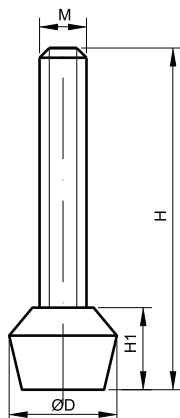

58.

**BROCHE DE SERRAGE A PIED SOUPLE VULCANISE**

**I 221**  
**I 222**  
**I 223**  
**I 224**  
**I 226**

Option pour Sauterelle ABCO, dimensions M..x... :

N°	ØD	H	H1	M
<b>I 221</b>	13	38	10	M5x30
<b>I 222</b>	16	45	13	M6x35
<b>I 223</b>	21	63	16	M8x50
<b>I 224</b>	21	78	16	M8x65
<b>I 226</b>	26	116	20	M10x100

59.

**BROCHE DE SERRAGE A PIED SOUPLE NON MARQUANT**

**I 232**  
**I 234**  
**I 236**

Option pour Sauterelle ABCO, dimensions M..x... :

N°	ØD	H	H1	M
<b>I 232</b>	15	46	13	M6x35
<b>I 234</b>	20	83	17	M8x70
<b>I 236</b>	25	93	18	M10x90

60.

**BROCHE DE SERRAGE ACIER AVEC RONDELLES RESSORT**

**I 0129**  
**I 0130**  
**I 0131**

Option pour Sauterelle ABCO, dimensions M..x../.. :

N°	H	H1	M	S	ØU
<b>I 0129</b>	54÷56	16÷18	M6	17	16
<b>I 0130</b>	68÷71	22÷25	M8	19	19
<b>I 0131</b>	94÷98	27÷31	M10	24	24

61.

**EMBOUT NÉOPRÈNE POUR TÊTE DE VIS H**

**I 241**  
**I 242**  
**I 244**  
**I 246**

Déjà fourni avec Sauterelle ABCO, pour Vis H - M..

N°	ØD	ØD1	H1	Pour les vis
<b>I 241</b>	12	16	10	M5
<b>I 242</b>	14	18	11	M6
<b>I 244</b>	18	22	13	M8
<b>I 246</b>	20	26	16	M10