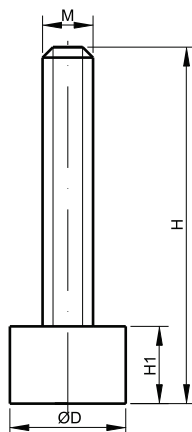

58.

**BROCHE DE SERRAGE A PIED SOUPLE VULCANISE**

**I 221**  
**I 222**  
**I 223**  
**I 224**  
**I 226**

Option pour Sauterelle ABCO, dimensions M..x... :

N°	ØD	H	H1	M
<b>I 221</b>	13	38	10	M5x30
<b>I 222</b>	16	45	13	M6x35
<b>I 223</b>	21	63	16	M8x50
<b>I 224</b>	21	78	16	M8x65
<b>I 226</b>	26	116	20	M10x100

59.

**BROCHE DE SERRAGE A PIED SOUPLE NON MARQUANT**

**I 232**  
**I 234**  
**I 236**

Option pour Sauterelle ABCO, dimensions M..x... :

N°	ØD	H	H1	M
<b>I 232</b>	15	46	13	M6x35
<b>I 234</b>	20	83	17	M8x70
<b>I 236</b>	25	93	18	M10x90

60.

**BROCHE DE SERRAGE ACIER AVEC RONDELLES RESSORT**

**I 0129**  
**I 0130**  
**I 0131**

Option pour Sauterelle ABCO, dimensions M..x../.. :

N°	H	H1	M	S	ØU
<b>I 0129</b>	54÷56	16÷18	M6	17	16
<b>I 0130</b>	68÷71	22÷25	M8	19	19
<b>I 0131</b>	94÷98	27÷31	M10	24	24

61.

**EMBOUT NÉOPRÈNE POUR TÊTE DE VIS H**

**I 241**  
**I 242**  
**I 244**  
**I 246**

Déjà fourni avec Sauterelle ABCO, pour Vis H - M..

N°	ØD	ØD1	H1	Pour les vis
<b>I 241</b>	12	16	10	M5
<b>I 242</b>	14	18	11	M6
<b>I 244</b>	18	22	13	M8
<b>I 246</b>	20	26	16	M10