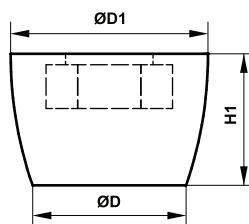

58.

**BROCHE DE SERRAGE A PIED SOUPLE VULCANISE**

**I 221**  
**I 222**  
**I 223**  
**I 224**  
**I 226**

Option pour Sauterelle ABCO, dimensions M..x... :

N°	ØD	H	H1	M
<b>I 221</b>	13	38	10	M5x30
<b>I 222</b>	16	45	13	M6x35
<b>I 223</b>	21	63	16	M8x50
<b>I 224</b>	21	78	16	M8x65
<b>I 226</b>	26	116	20	M10x100

59.

**BROCHE DE SERRAGE A PIED SOUPLE NON MARQUANT**

**I 232**  
**I 234**  
**I 236**

Option pour Sauterelle ABCO, dimensions M..x... :

N°	ØD	H	H1	M
<b>I 232</b>	15	46	13	M6x35
<b>I 234</b>	20	83	17	M8x70
<b>I 236</b>	25	93	18	M10x90

60.

**BROCHE DE SERRAGE ACIER AVEC RONDELLES RESSORT**

**I 0129**  
**I 0130**  
**I 0131**

Option pour Sauterelle ABCO, dimensions M..x../.. :

N°	H	H1	M	S	ØU
<b>I 0129</b>	54÷56	16÷18	M6	17	16
<b>I 0130</b>	68÷71	22÷25	M8	19	19
<b>I 0131</b>	94÷98	27÷31	M10	24	24

61.

**EMBOUT NÉOPRÈNE POUR TÊTE DE VIS H**

**I 241**  
**I 242**  
**I 244**  
**I 246**

Déjà fourni avec Sauterelle ABCO, pour Vis H - M..

N°	ØD	ØD1	H1	Pour les vis
<b>I 241</b>	12	16	10	M5
<b>I 242</b>	14	18	11	M6
<b>I 244</b>	18	22	13	M8
<b>I 246</b>	20	26	16	M10