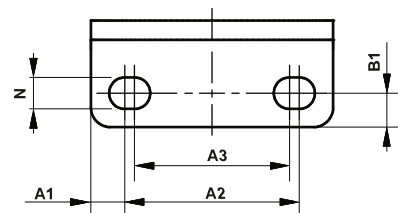

EQUERRE POUR SAUTERELLE A POUSSER-TIRER

2132NG
2134NG
2136NG

N°	[kg]	A	A1	A2	A3	B	B1	ØD	G	H	H1	N
2132NG	0,06	22	7,0	36	32	50	7	16,2	4	34	20	6,5
2134NG	0,10	26	8,5	42	30	59	9	20,2	5	43	26	8,2
2136NG	0,18	34	10,5	48	30	69	12	24,2	6	51	30	11

CROCHET POUR SAUTERELLE A ETRIER A PLAT

1421Z
1423Z
1425Z

Crochet pour :
1421Z - 1421; 1421B
1423Z - 1423, 1423B
1425Z - 1425, 1425B

N°	[kg]	A	A1	A2	B	B1	B2	ØD	H	H1
1421Z	0,015	22	5,5	11	17,5	8,75	2,5	5,2	19	12
1423Z	0,032	29	7,5	14	21,0	10,50	3,0	6,5	28	19
1425Z	0,086	43	12,0	19	28,0	14,00	4,0	8,5	37	25

CROCHET POUR SAUTERELLE A ETRIER A 90°

1431Z
1433Z
1435Z

Crochet pour :
1431Z - 1431; 1431B
1433Z - 1433, 1433B
1435Z - 1435, 1435B

N°	[kg]	A	A1	A2	B	B1	B2	ØD	H	H1
1431Z	0,014	26	5,5	11	17,5	8,75	2,5	5,2	12,7	4,5
1433Z	0,028	35	7,5	14	21,0	10,50	3,0	6,5	16,1	6,0
1435Z	0,075	51	12,0	19	28,0	14,00	4,0	8,5	21,5	8,0